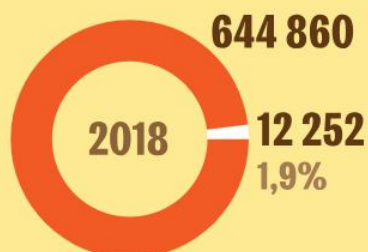

100 БАЛЛОВ ПО ЕГЭ: КУДА ПОСТУПАЮТ САМЫЕ СИЛЬНЫЕ ШКОЛЬНИКИ

КАКИЕ ПРЕДМЕТЫ ПРЕДПОЧИТАЮТ СДАВАТЬ ВЫПУСКНИКИ

Число выпускников, сдававших предмет, тыс. чел.

*Данные охватывают досрочный и основной периоды сдачи ЕГЭ

СКОЛЬКО ВЫПУСКНИКОВ НЕ ПОЛУЧАЮТ АТТЕСТАТ

● Общее число выпускников, чел.

● Число выпускников, не получивших аттестат по результатам ЕГЭ, чел.

КАКИЕ СПЕЦИАЛЬНОСТИ ВЫБИРАЮТ В ВУЗАХ СИЛЬНЫЕ ВЫПУСКНИКИ

СПЕЦИАЛЬНОСТИ, КОТОРЫЕ ПРЕДПОЧИТАЮТ СТОБАЛЛЬНИКИ**