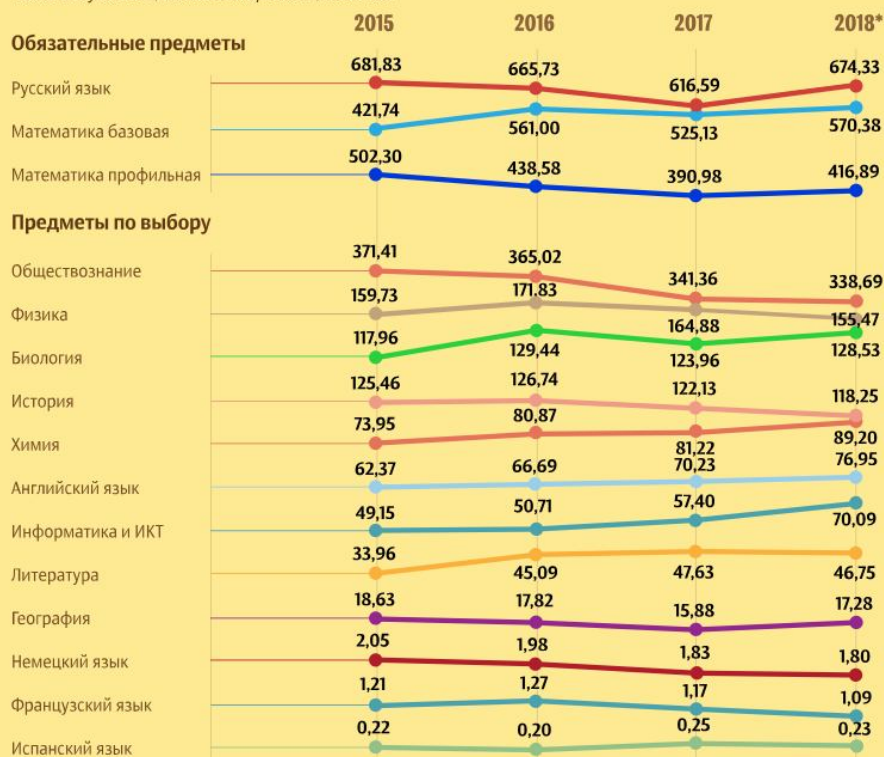

100 БАЛЛОВ ПО ЕГЭ: КУДА ПОСТУПАЮТ САМЫЕ СИЛЬНЫЕ ШКОЛЬНИКИ

КАКИЕ ПРЕДМЕТЫ ПРЕДПОЧИТАЮТ СДАВАТЬ ВЫПУСКНИКИ

Число выпускников, сдававших предмет, тыс. чел.

*Данные охватывают досрочный и основной периоды сдачи ЕГЭ

СКОЛЬКО ВЫПУСКНИКОВ НЕ ПОЛУЧАЮТ АТТЕСТАТ

● Общее число выпускников, чел.

● Число выпускников, не получивших аттестат по результатам ЕГЭ, чел.

КАКИЕ СПЕЦИАЛЬНОСТИ ВЫБИРАЮТ В ВУЗАХ СИЛЬНЫЕ ВЫПУСКНИКИ

СПЕЦИАЛЬНОСТИ, КОТОРЫЕ ПРЕДПОЧИТАЮТ СТОБАЛЛЬНИКИ**