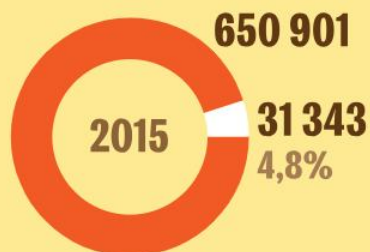

100 БАЛЛОВ ПО ЕГЭ: КУДА ПОСТУПАЮТ САМЫЕ СИЛЬНЫЕ ШКОЛЬНИКИ

КАКИЕ ПРЕДМЕТЫ ПРЕДПОЧИТАЮТ СДАВАТЬ ВЫПУСКНИКИ

Число выпускников, сдававших предмет, тыс. чел.

*Данные охватывают досрочный и основной периоды сдачи ЕГЭ

СКОЛЬКО ВЫПУСКНИКОВ НЕ ПОЛУЧАЮТ АТТЕСТАТ

● Общее число выпускников, чел.

● Число выпускников, не получивших аттестат по результатам ЕГЭ, чел.

КАКИЕ СПЕЦИАЛЬНОСТИ ВЫБИРАЮТ В ВУЗАХ СИЛЬНЫЕ ВЫПУСКНИКИ

СПЕЦИАЛЬНОСТИ, КОТОРЫЕ ПРЕДПОЧИТАЮТ СТОБАЛЛЬНИКИ**