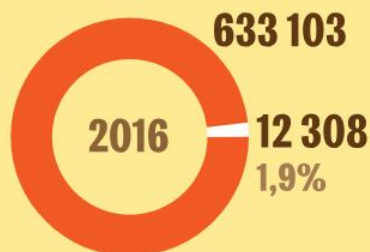

100 БАЛЛОВ ПО ЕГЭ: КУДА ПОСТУПАЮТ САМЫЕ СИЛЬНЫЕ ШКОЛЬНИКИ

КАКИЕ ПРЕДМЕТЫ ПРЕДПОЧИТАЮТ СДАВАТЬ ВЫПУСКНИКИ

Число выпускников, сдававших предмет, тыс. чел.

*Данные охватывают досрочный и основной периоды сдачи ЕГЭ

СКОЛЬКО ВЫПУСКНИКОВ НЕ ПОЛУЧАЮТ АТТЕСТАТ

● Общее число выпускников, чел.

● Число выпускников, не получивших аттестат по результатам ЕГЭ, чел.

КАКИЕ СПЕЦИАЛЬНОСТИ ВЫБИРАЮТ В ВУЗАХ СИЛЬНЫЕ ВЫПУСКНИКИ

СПЕЦИАЛЬНОСТИ, КОТОРЫЕ ПРЕДПОЧИТАЮТ СТОБАЛЛЬНИКИ**